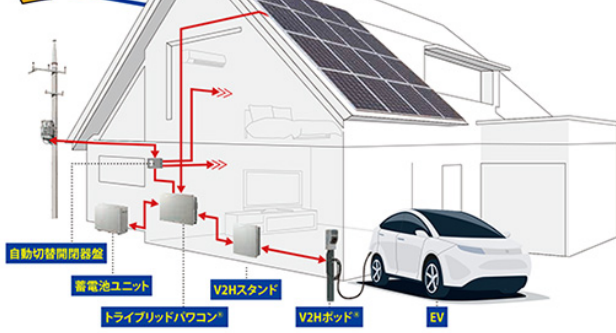

●例えば...
発電量が低下した!
モジュール(パネル)が破損している!
パワーコンディショナーがおかしい! etc.
補助金についての説明が聞きたい。
蓄電池の取り付けを検討している。
太陽光発電、蓄電池やリースについて
詳しく説明が聞きたい。 etc.

※上記のようなお困り事は、当社にご相談ください!

これからは売るより蓄電!
自家消費で無駄なく電気を使って
電気代を節約しましょう!