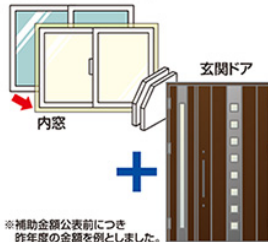

断熱 遮音
結露抑制 防犯
4つのメリットで
くらしをサポート!

たとえば
寒さが気になる窓には**断熱**
結露が気になる窓には**結露抑制**

※イラストはイメージです。

一例として

内窓設置の場合

特大	製品価格	補助金額	大	製品価格	補助金額
	154,000円	76,000円		114,000円	52,000円
中	73,000円	34,000円	小	45,000円	22,000円

※窓枠・住宅の状況により設置できない場合がございます。
※金額は、お家の状況により変動する可能性があります。
※施工内容の詳細は、スタッフがご説明します。

内窓+玄関リフォーム(1例)

当社が補助金申請のお手伝いします。

先進的窓リノベ2026事業
●内窓1箇所 34,000円
●玄関ドア 92,000円
補助金交付額合計 **126,000円**

※補助金額公表前につき昨年度の金額を例としました。

内窓+トイレリフォーム(1例)